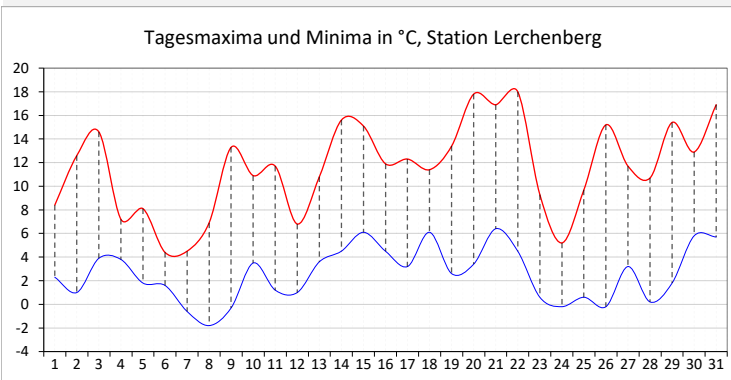

# Wetterstatistik für März 2024

# Stationen Lerchenberg (601m NN) und Herrenberg (435m NN)

Daten Lerchenberg 48,66°N 8,79°E © W. Roos

Temperaturen		in °C	
Monatsmittel:		6,8	
Bezugsperiode 2001-2023		4,2	
Maximum	Minimum	17,8	-1,8
Bodentemperaturminimum		-4,0	
Frosttage (Tmin <0), Eistage (Tmax <0)		5	0
Niederschlagshöhe in mm		55,1	
Bezugsperiode 2001-2023		46,1	
Wind in m/s: Mittel Max		2,6	22,3
Sonnenscheindauer in h		119	
Bezugsperiode 2001-2023		155	

Daten Herrenberg 48,59°N 8,85°E eigene Daten

Temperaturmittel (°C)	7,8	
Bezugsperiode 2001-2023	5,4	
Maximum	Minimum	19,9 -1,4
Frosttage Eistage		2 0
Niederschlagshöhe in mm		55,3
Bezugsperiode 2001-2023		47,6
Sonnenscheindauer in h		147
Bezugsperiode 2001-2023		163