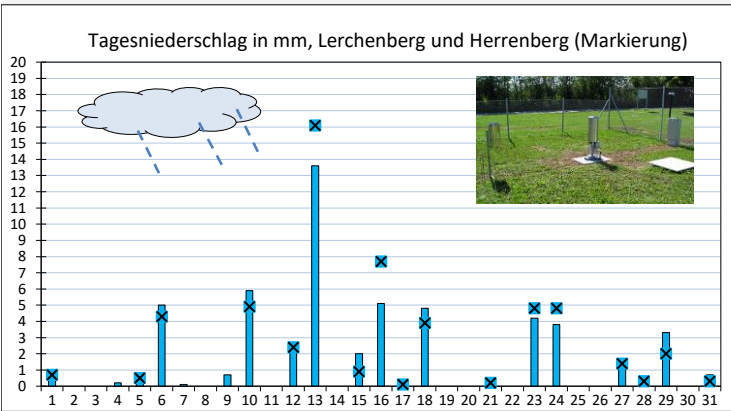

# Stationen Lerchenberg (601m NN) und Herrenberg (435m NN)

Daten Lerchenberg 48,66°N 8,79°E © W. Roos

Temperaturen		in °C	
Monatsmittel:		6,8	
Bezugsperiode 2001-2023		4,2	
Maximum	Minimum	17,8	-1,8
Bodentemperaturminimum		-4,0	
Frosttage (Tmin <0), Eistage (Tmax <0)		5	0
Niederschlagshöhe in mm		55,1	
Bezugsperiode 2001-2023		46,1	
Wind in m/s: Mittel Max		2,6	22,3
Sonnenscheindauer in h		119	
Bezugsperiode 2001-2023		155	

Daten Herrenberg 48,59°N 8,85°E eigene Daten

Temperaturmittel (°C)	7,8	
Bezugsperiode 2001-2023	5,4	
Maximum	Minimum	19,9 -1,4
Frosttage Eistage		2 0
Niederschlagshöhe in mm		55,3
Bezugsperiode 2001-2023		47,6
Sonnenscheindauer in h		147
Bezugsperiode 2001-2023		163