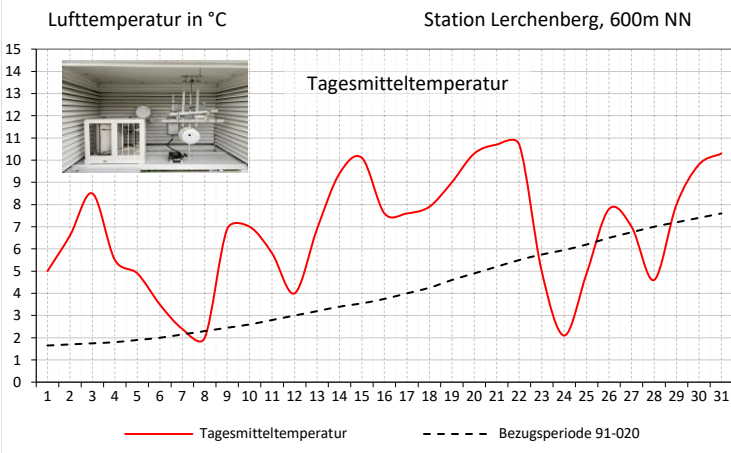

# Stationen Lerchenberg (601m NN) und Herrenberg (435m NN)

Daten Lerchenberg 48,66°N 8,79°E © W. Roos

Temperaturen		in °C	
Monatsmittel:		6,8	
Bezugsperiode 2001-2023		4,2	
Maximum	Minimum	17,8	-1,8
Bodentemperaturminimum		-4,0	
Frosttage (Tmin <0), Eistage (Tmax <0)		5	0
Niederschlagshöhe in mm		55,1	
Bezugsperiode 2001-2023		46,1	
Wind in m/s: Mittel Max		2,6	22,3
Sonnenscheindauer in h		119	
Bezugsperiode 2001-2023		155	

Daten Herrenberg 48,59°N 8,85°E eigene Daten

Temperaturmittel (°C)	7,8	
Bezugsperiode 2001-2023	5,4	
Maximum	Minimum	19,9 -1,4
Frosttage Eistage		2 0
Niederschlagshöhe in mm		55,3
Bezugsperiode 2001-2023		47,6
Sonnenscheindauer in h		147
Bezugsperiode 2001-2023		163