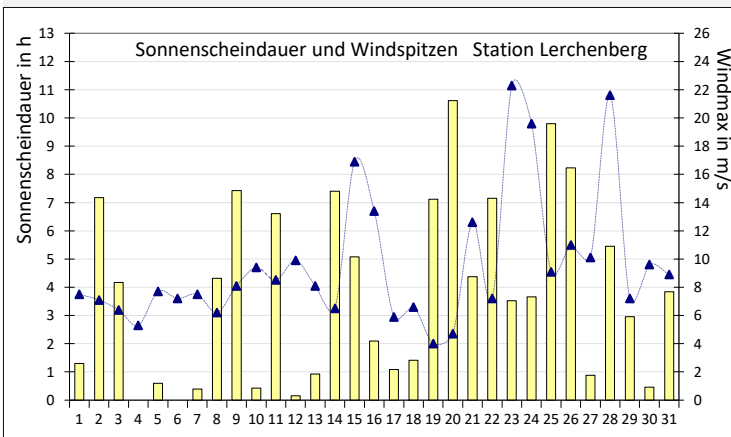

# Wetterstatistik für März 2024

# Stationen Lerchenberg (601m NN) und Herrenberg (435m NN)

Daten Lerchenberg 48,66°N 8,79°E © W. Roos

Temperaturen		in °C	
Monatsmittel:		6,8	
Bezugsperiode 2001-2023		4,2	
Maximum	Minimum	17,8	-1,8
Bodentemperaturminimum		-4,0	
Frosttage (Tmin <0), Eistage (Tmax <0)		5	0
Niederschlagshöhe in mm		55,1	
Bezugsperiode 2001-2023		46,1	
Wind in m/s: Mittel Max		2,6	22,3
Sonnenscheindauer in h		119	
Bezugsperiode 2001-2023		155	

Daten Herrenberg 48,59°N 8,85°E eigene Daten

Temperaturmittel (°C)	7,8	
Bezugsperiode 2001-2023	5,4	
Maximum	Minimum	19,9 -1,4
Frosttage Eistage		2 0
Niederschlagshöhe in mm		55,3
Bezugsperiode 2001-2023		47,6
Sonnenscheindauer in h		147
Bezugsperiode 2001-2023		163